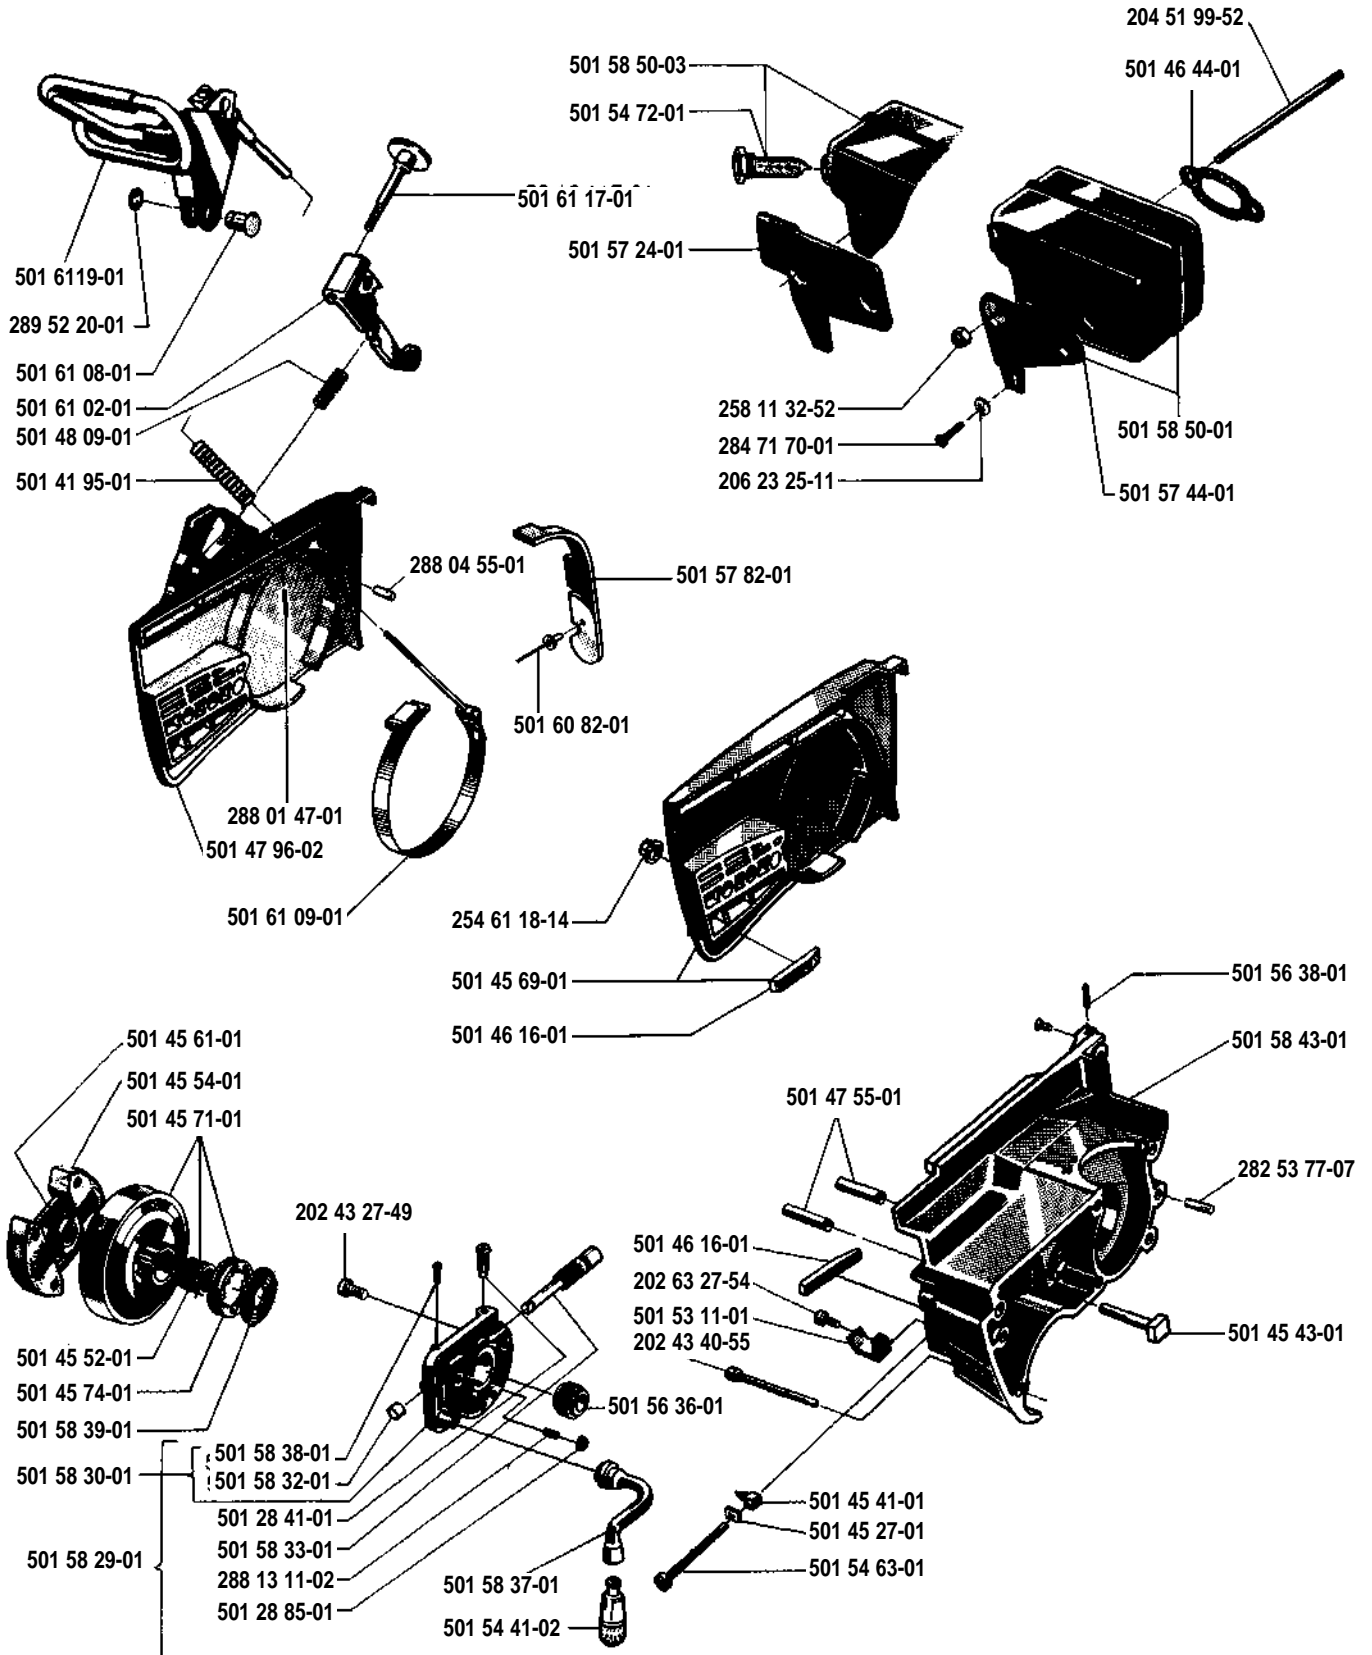

340 SE

340 SG

1. 1977

Reservdelar

Spare parts

Ersatzteile

Pièces de rechange

501 61 01-01
 Kedjebroms, kompl.
 Chain brake, compl.
 Kettenbremse, kompl.
 Frein de chaîne, compl.