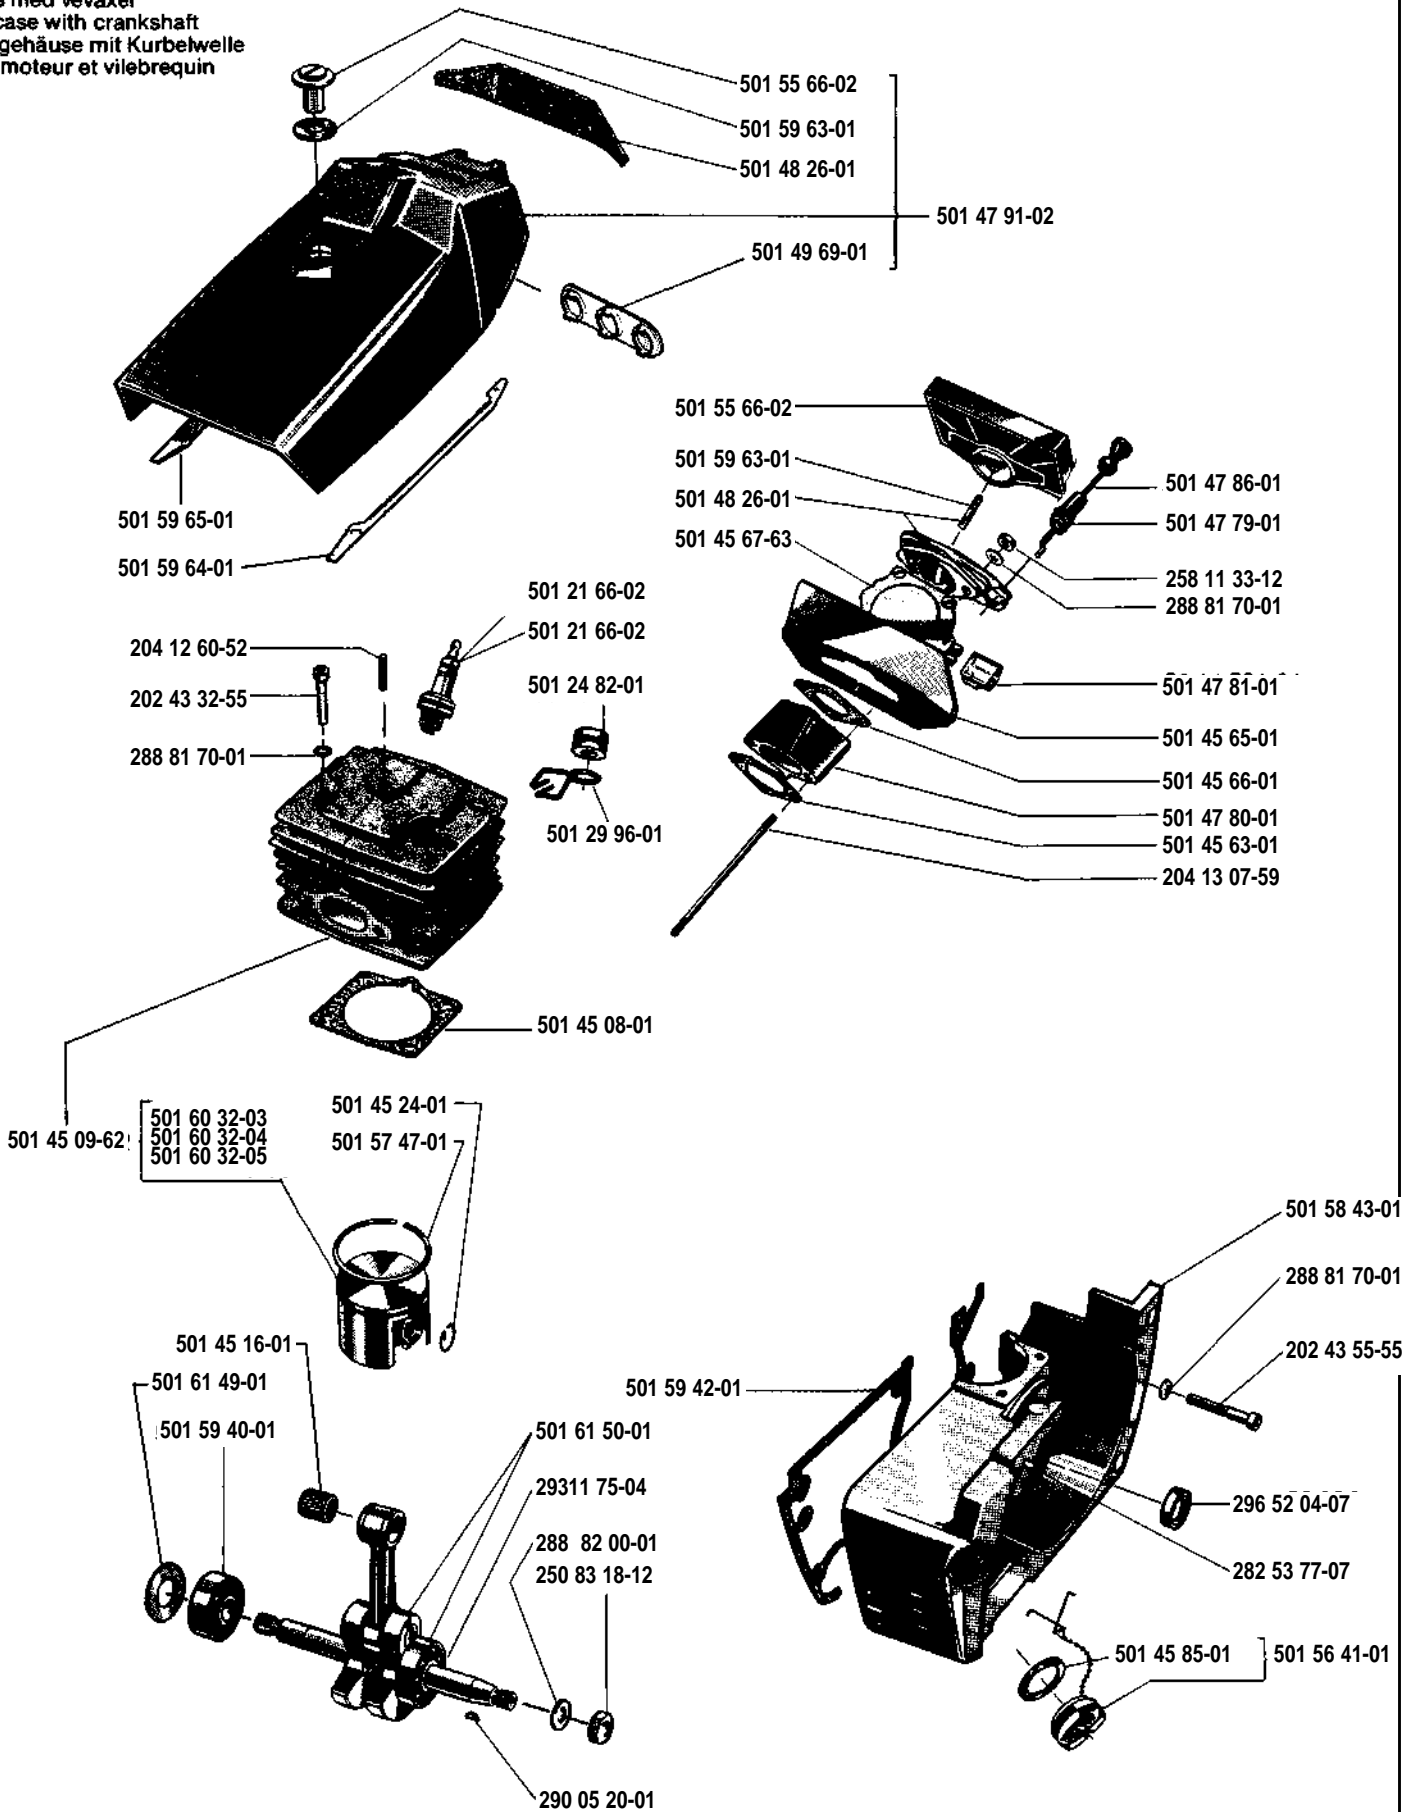

501 58 44-02

Vevhus med vevaxel
Crankcase with crankshaft
Kurbelgehäuse mit Kurbelwelle
Carter moteur et vilebrequin